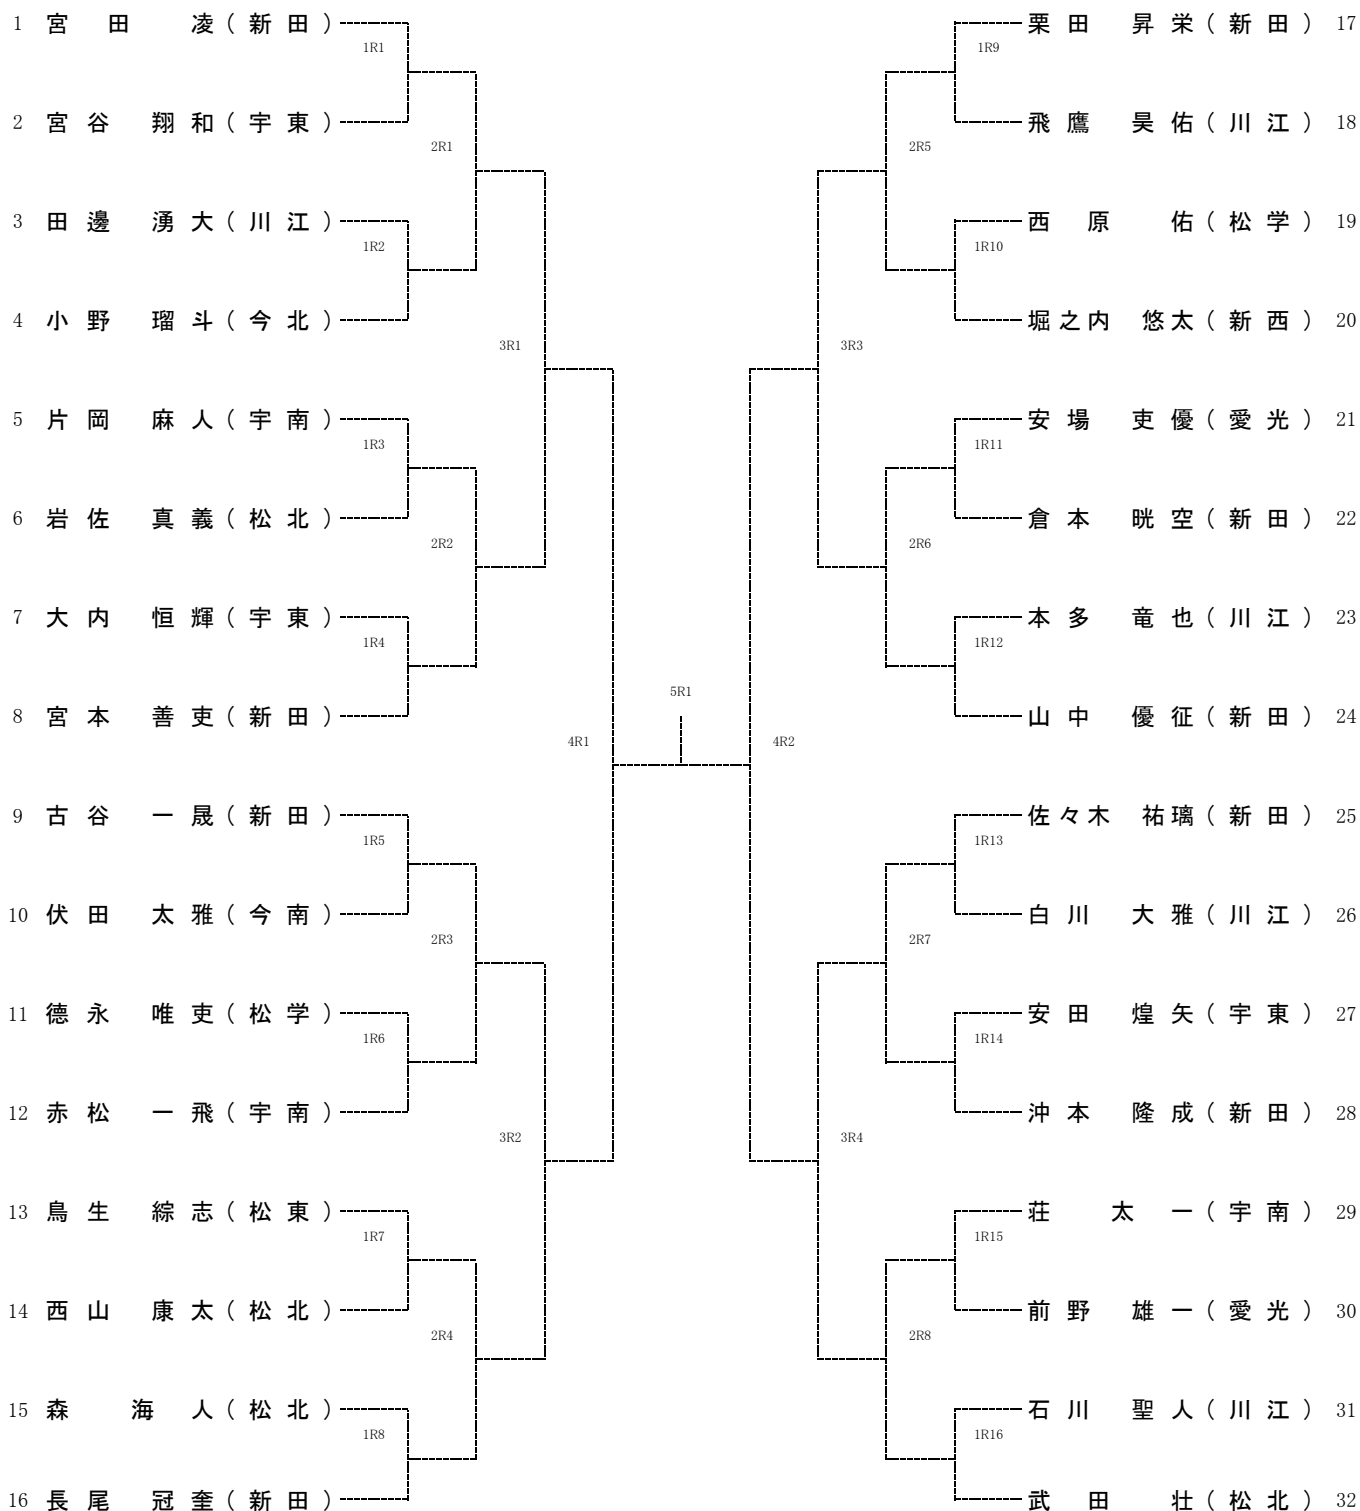

テニス

(令和7年度)

兼全国及び四国高等学校選手権県予選

1 日時 5月31日 8:30~集合受付
6月1日 8:30~集合受付

団体 1回戦から決勝
個人戦 シングルス1回戦から2回戦まで
ダブルス1回戦から準々決勝まで

2 会場 6月2日 8:30~集合受付
5月31日 女子 愛媛県総合運動公園
6月1日 女子 愛媛県総合運動公園
伊予市しおさい公園テニスコート
6月2日 男女 愛媛県総合運動公園

個人戦 シングルス・ダブルス決勝まで
男子 松山中央公園テニスコート
男子 ウェルピア伊予テニスコート

《 男子 単 》