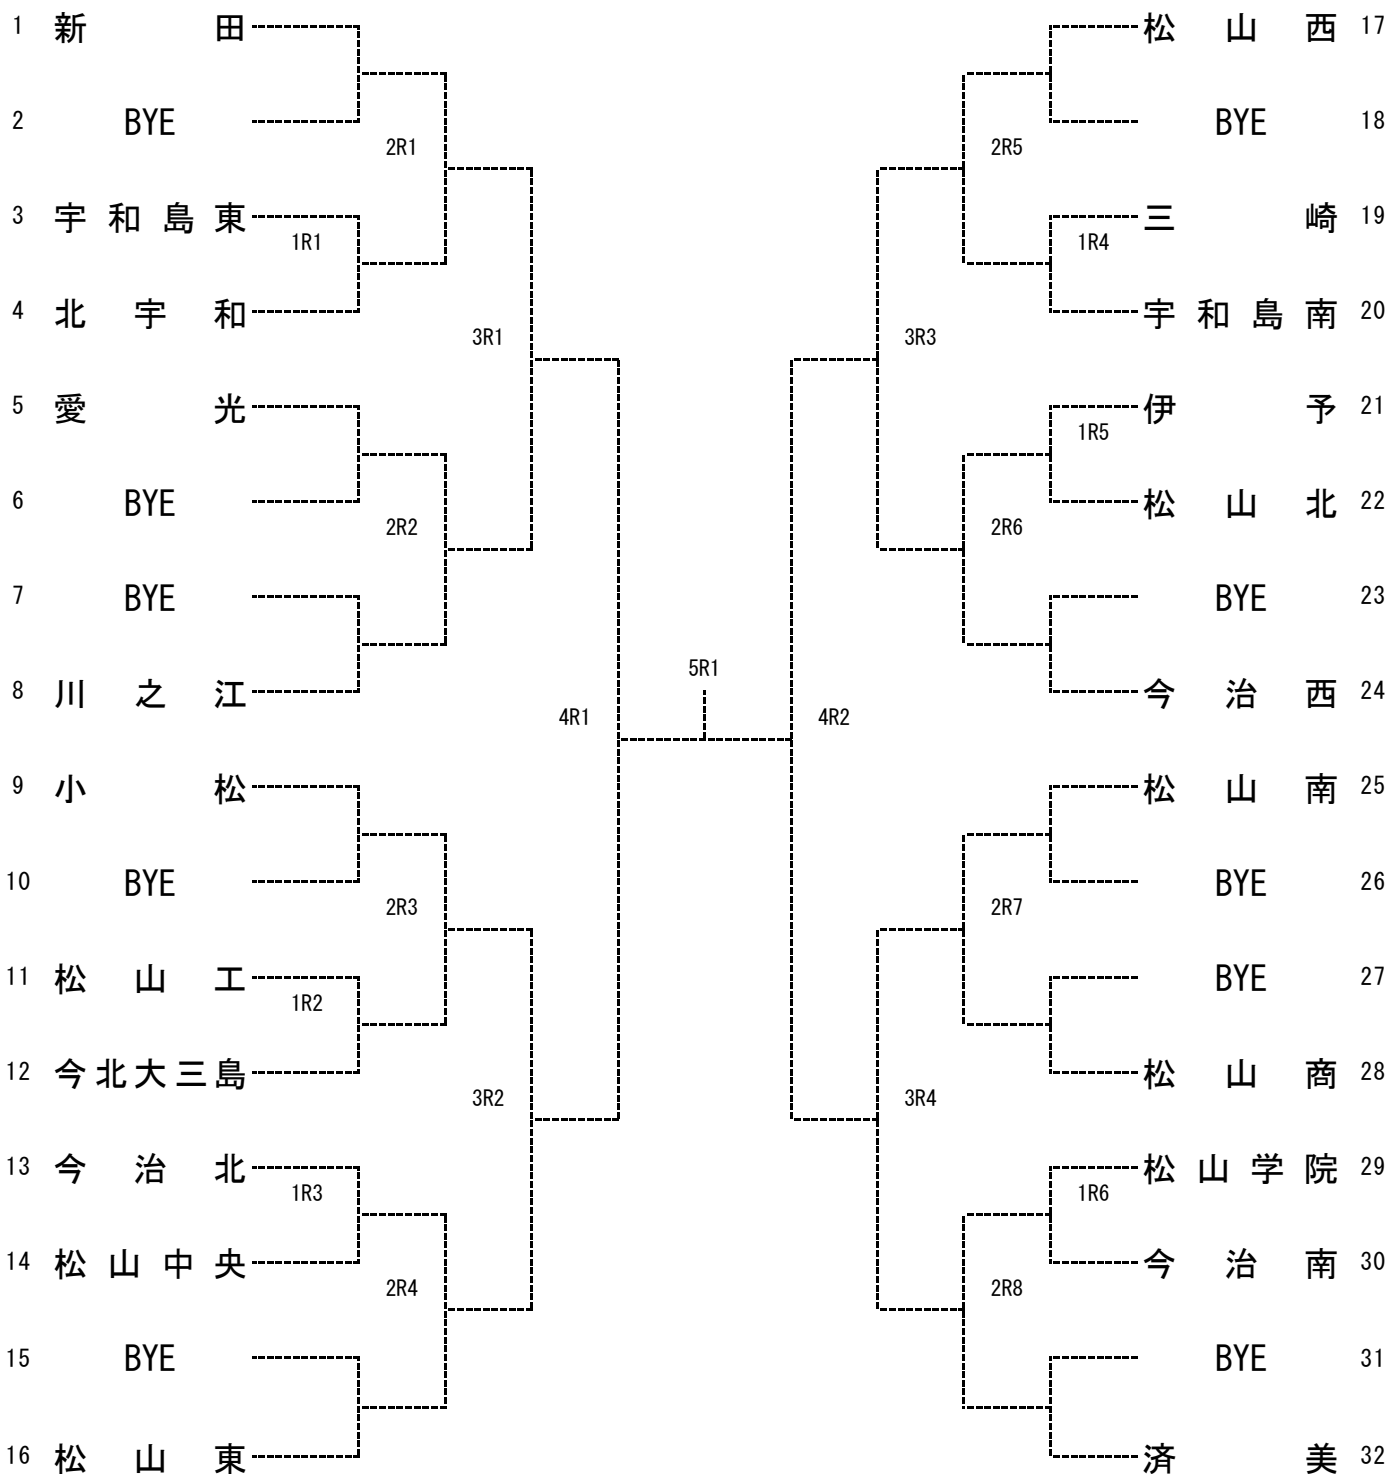

男子 松山中央公園テニスコート
 男子 ウェルピア伊予テニスコート

《 男子 団体 》

テニス

(令和7年度)

兼全国及び四国高等学校選手権県予選

1 日時 5月31日 8:30~集合受付
6月1日 8:30~集合受付

団体 1回戦から決勝
個人戦 シングルス 1回戦から2回戦まで
ダブルス 1回戦から準々決勝まで

6月2日 8:30~集合受付

個人戦 シングルス・ダブルス決勝まで

2 会場 5月31日 女子 愛媛県総合運動公園
6月1日 女子 愛媛県総合運動公園

男子 松山中央公園テニスコート
男子 ウェルピア伊予テニスコート

伊予市しおさい公園テニスコート

6月2日 男女 愛媛県総合運動公園

《 女子 団体 》

テニス

(令和7年度)