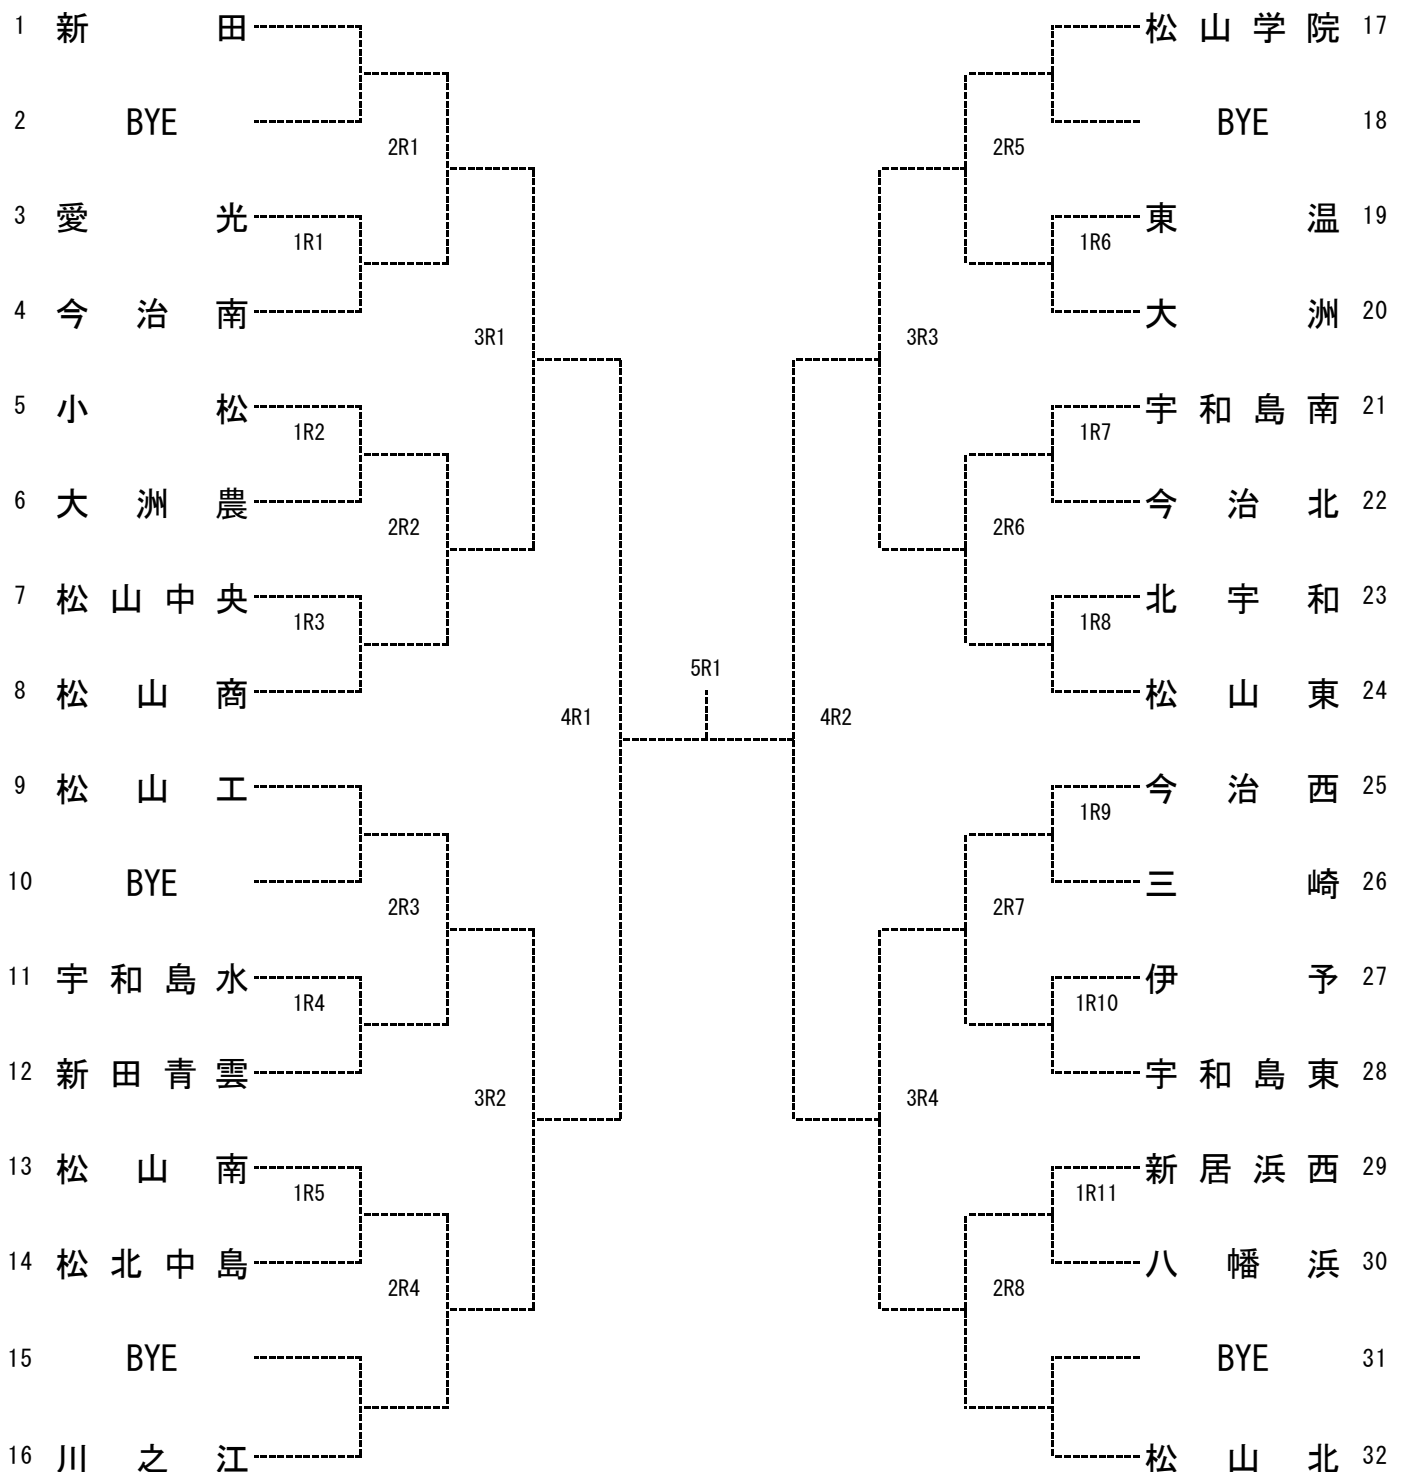

テニス

(令和7年度)

兼全国及び四国高等学校選手権県予選

1 日時 5月31日 8:30~集合受付
 6月1日 8:30~集合受付
 6月2日 8:30~集合受付

2 会場 5月31日 女子 愛媛県総合運動公園
 6月1日 女子 愛媛県総合運動公園
 伊予市しおさい公園テニスコート
 6月2日 男女 愛媛県総合運動公園

団体 1回戦から決勝
 個人戦 シングルス 1回戦から2回戦まで
 ダブルス 1回戦から準々決勝まで
 個人戦 シングルス・ダブルス決勝まで

男子 松山中央公園テニスコート
 男子 ウェルピア伊予テニスコート

《 男子 団体 》

テニス

(令和7年度)

兼全国及び四国高等学校選手権県予選

1 日時 5月31日 8:30~集合受付
6月1日 8:30~集合受付

団体 1回戦から決勝
個人戦 シングルス 1回戦から2回戦まで
ダブルス 1回戦から準々決勝まで

6月2日 8:30~集合受付