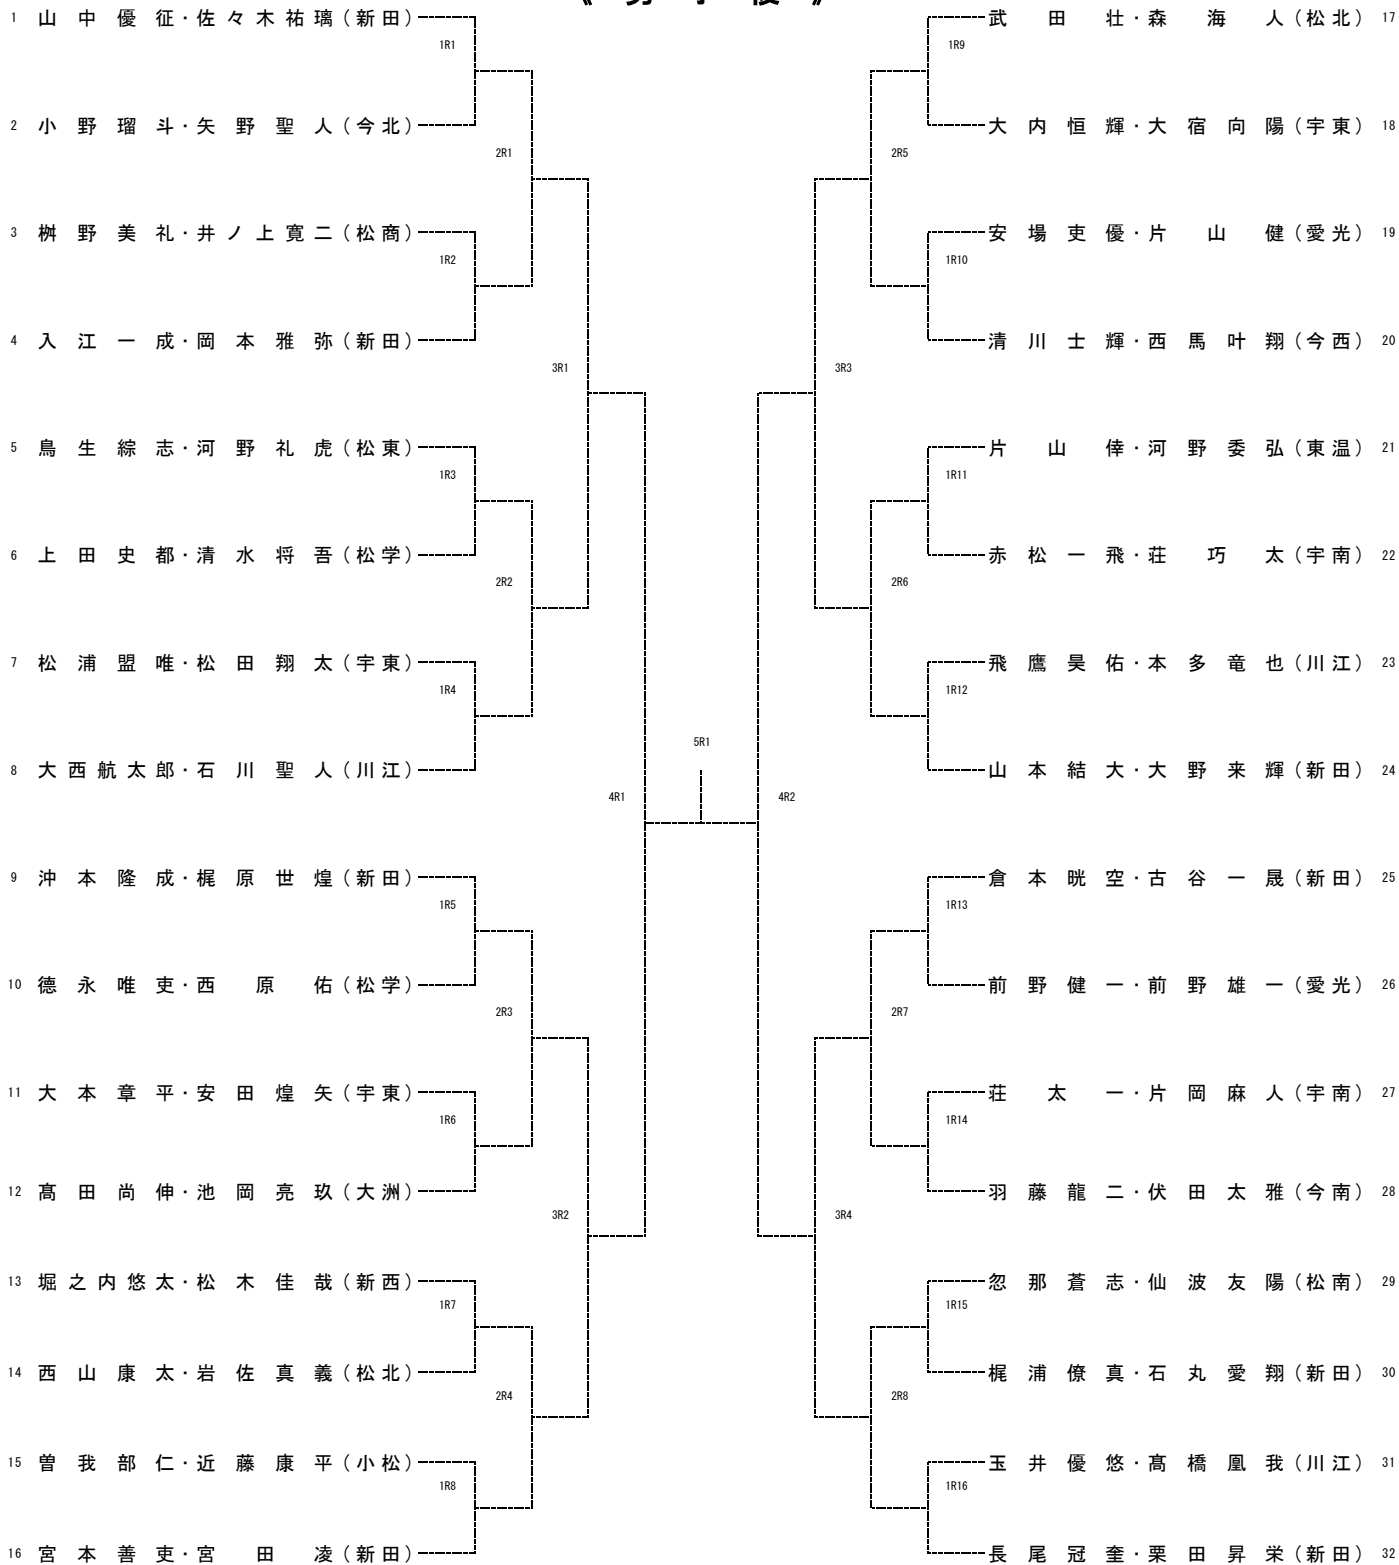

テニス

(令和7年度) 兼全国及び四国高等学校選手権県予選

1 日時	5月31日	8:30~集合受付	団体	1回戦から決勝
	6月1日	8:30~集合受付	個人戦	シングルス1回戦から2回戦まで ダブルス1回戦から準々決勝まで
2 会場	6月2日	8:30~集合受付	個人戦	シングルス・ダブルス決勝まで
	5月31日	女子	愛媛県総合運動公園	男子 松山中央公園テニスコート
	6月1日	女子	愛媛県総合運動公園	男子 ウェルビア伊予テニスコート
	6月2日	男女	伊予市しおさい公園テニスコート 愛媛県総合運動公園	

《 男子 複 》