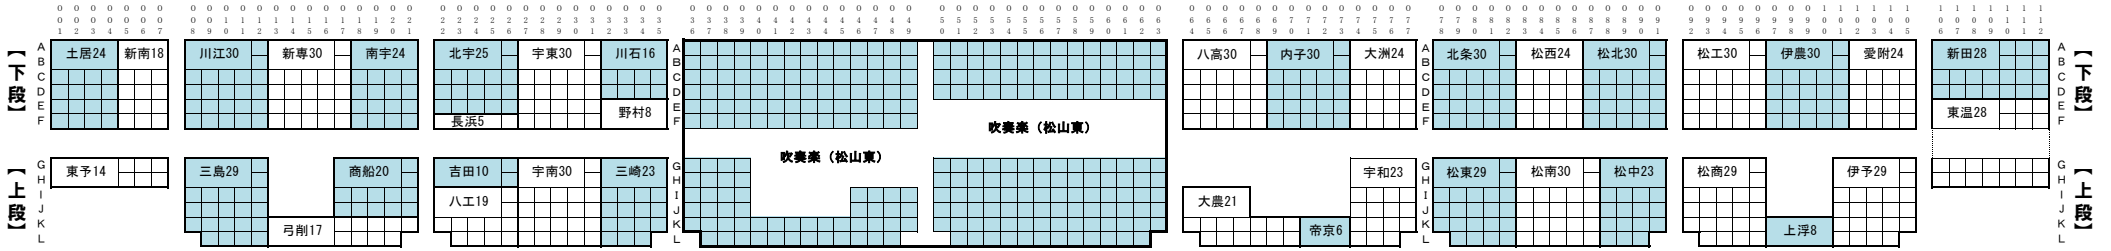

令和6年度 総合開会式 選手・引率者等の座席配置図（愛媛県武道館 主道場）

【北側 観客席】…学校長・引率・その他・一般席

アリーナ（フロア）側
武道館主道場観客席（北側）

【南側 観客席】…東予・南予・中予地区生徒席

アリーナ（フロア）側

【西側 観客席】…東予地区生徒

アリーナ（フロア）側

【東側 観客席】…中予地区生徒

アリーナ（フロア）側

【観客席全体図】