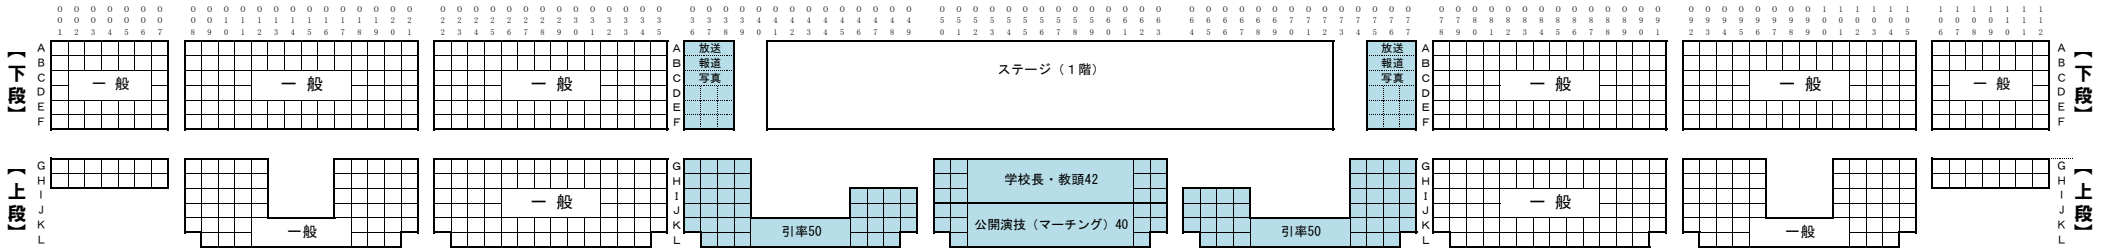

令和6年度 総合開会式 選手・引率者等の座席配置図（愛媛県武道館 主道場）

【北側 観客席】…学校長・引率・その他・一般席

アリーナ（フロア）側
武道館主道場観客席（北側）

【南側 観客席】…東予・南予・中予地区生徒席

アリーナ（フロア）側

【西側 観客席】…東予地区生徒

アリーナ（フロア）側

【東側 観客席】…中予地区生徒

アリーナ（フロア）側

【観客席全体図】