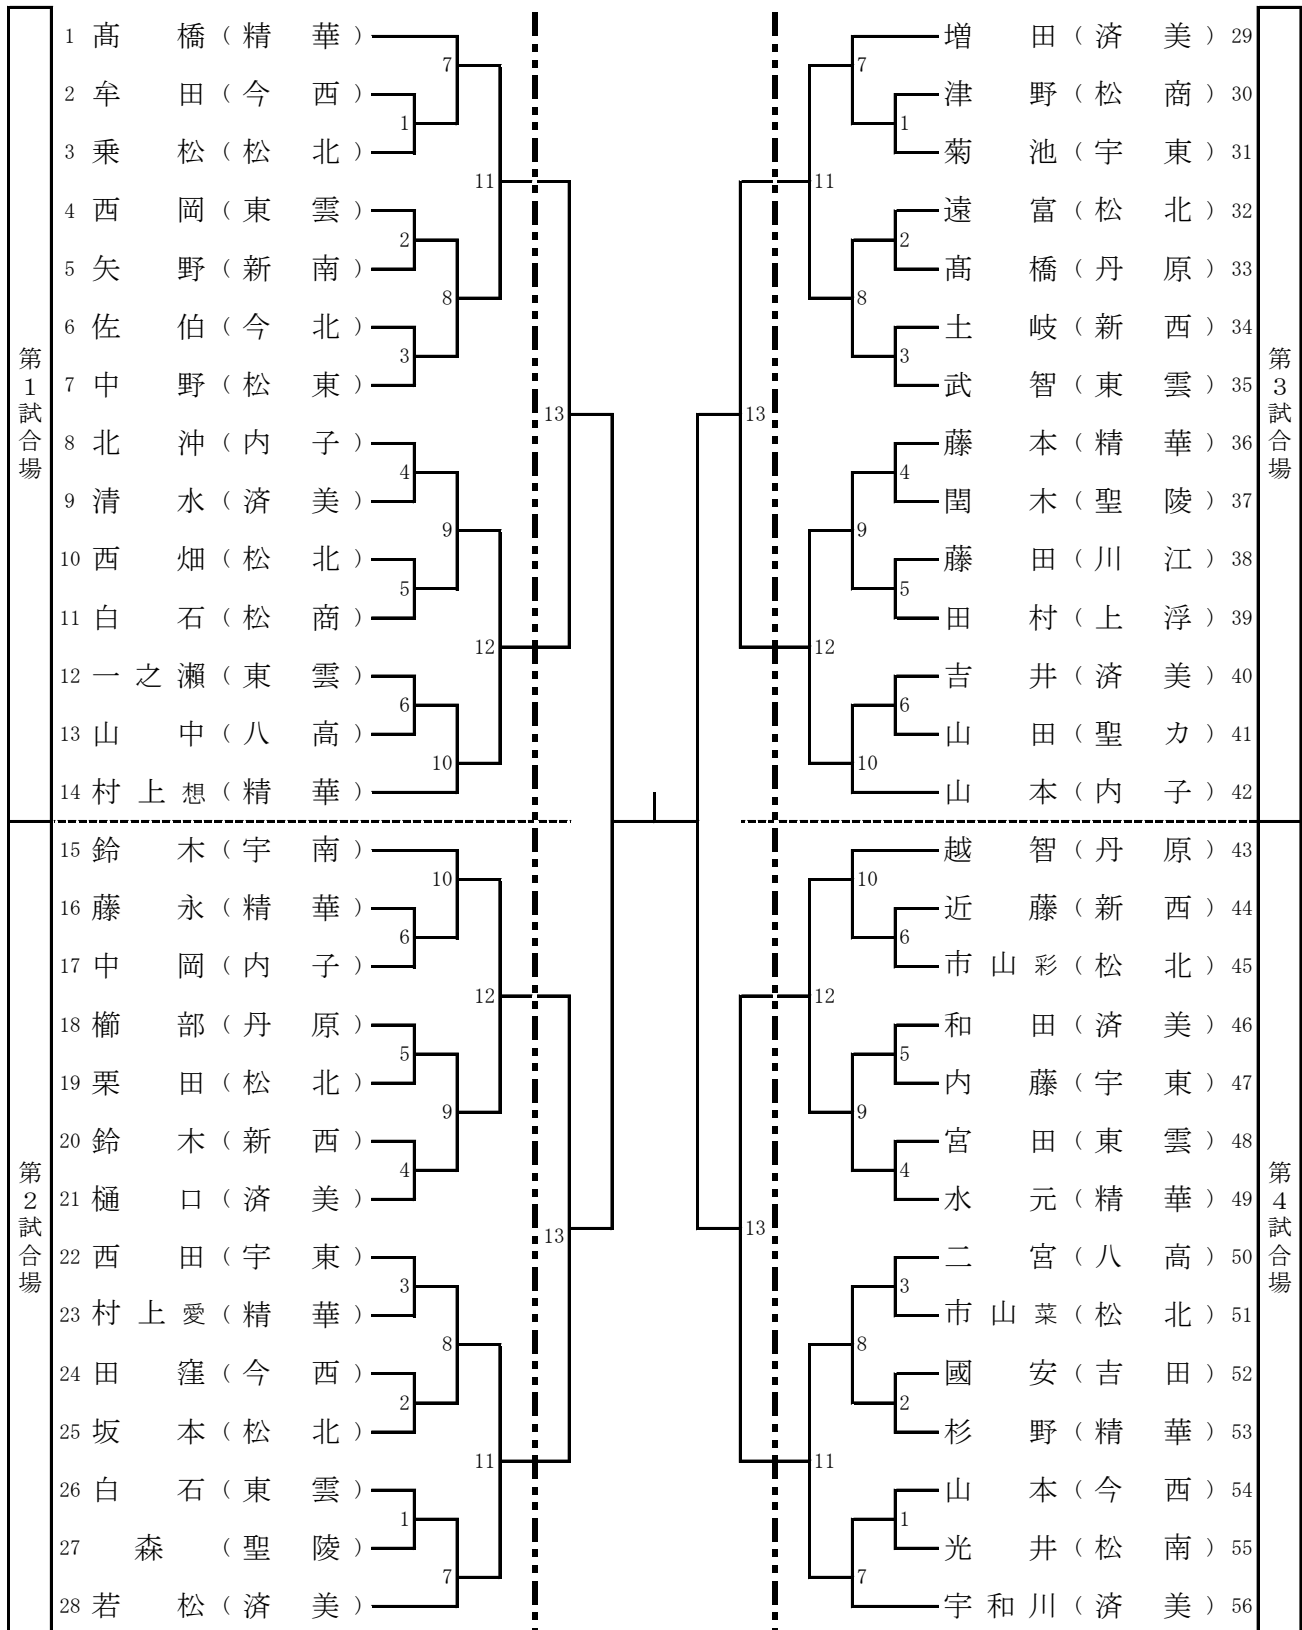

剣道

(令和6年度)

兼全国及び四国高等学校選手権予選

令和6年6月1日(土)

愛媛県武道館 剣道場

女子個人

剣道

(令和6年度)

兼全国及び四国高等学校選手権予選

令和6年6月1日(土)

愛媛県武道館 剣道場

男子個人

剣道

(令和6年度)

兼全国及び四国高等学校選手権予選

令和6年6月2日(日)

愛媛県武道館 主道場

女子団体

剣 道

(令和6年度)

兼全国及び四国高等学校選手権予選

令和6年6月2日(日)  
愛媛県武道館 主道場

男子団体