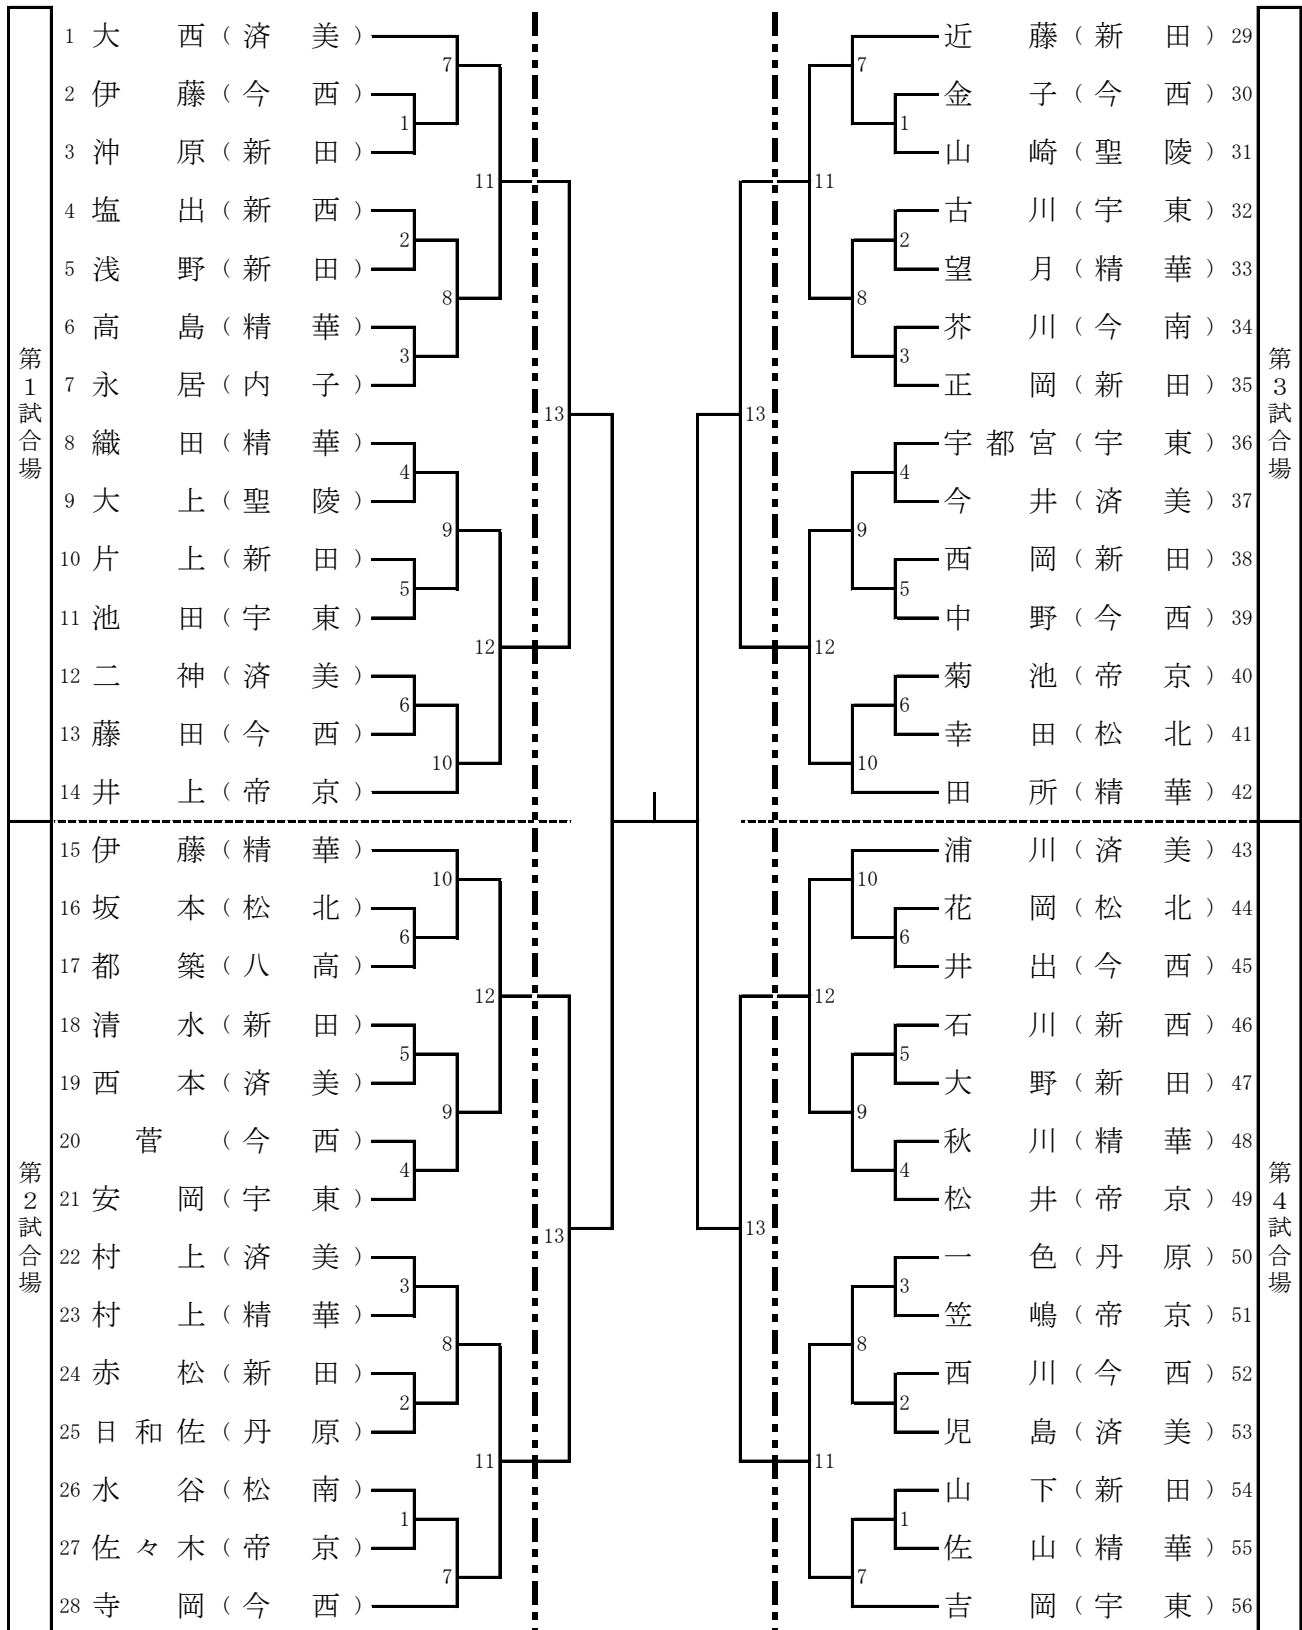

剣道

(令和6年度)

兼全国及び四国高等学校選手権予選

令和6年6月1日(土)

愛媛県武道館 剣道場

女子個人

剣道

(令和6年度)

兼全国及び四国高等学校選手権予選

令和6年6月1日(土)

愛媛県武道館 剣道場

男子個人

剣道

(令和6年度)

兼全国及び四国高等学校選手権予選

令和6年6月2日(日)

愛媛県武道館 主道場

女子団体

剣 道

(令和6年度)

兼全国及び四国高等学校選手権予選

令和6年6月2日(日)  
愛媛県武道館 主道場

男子団体