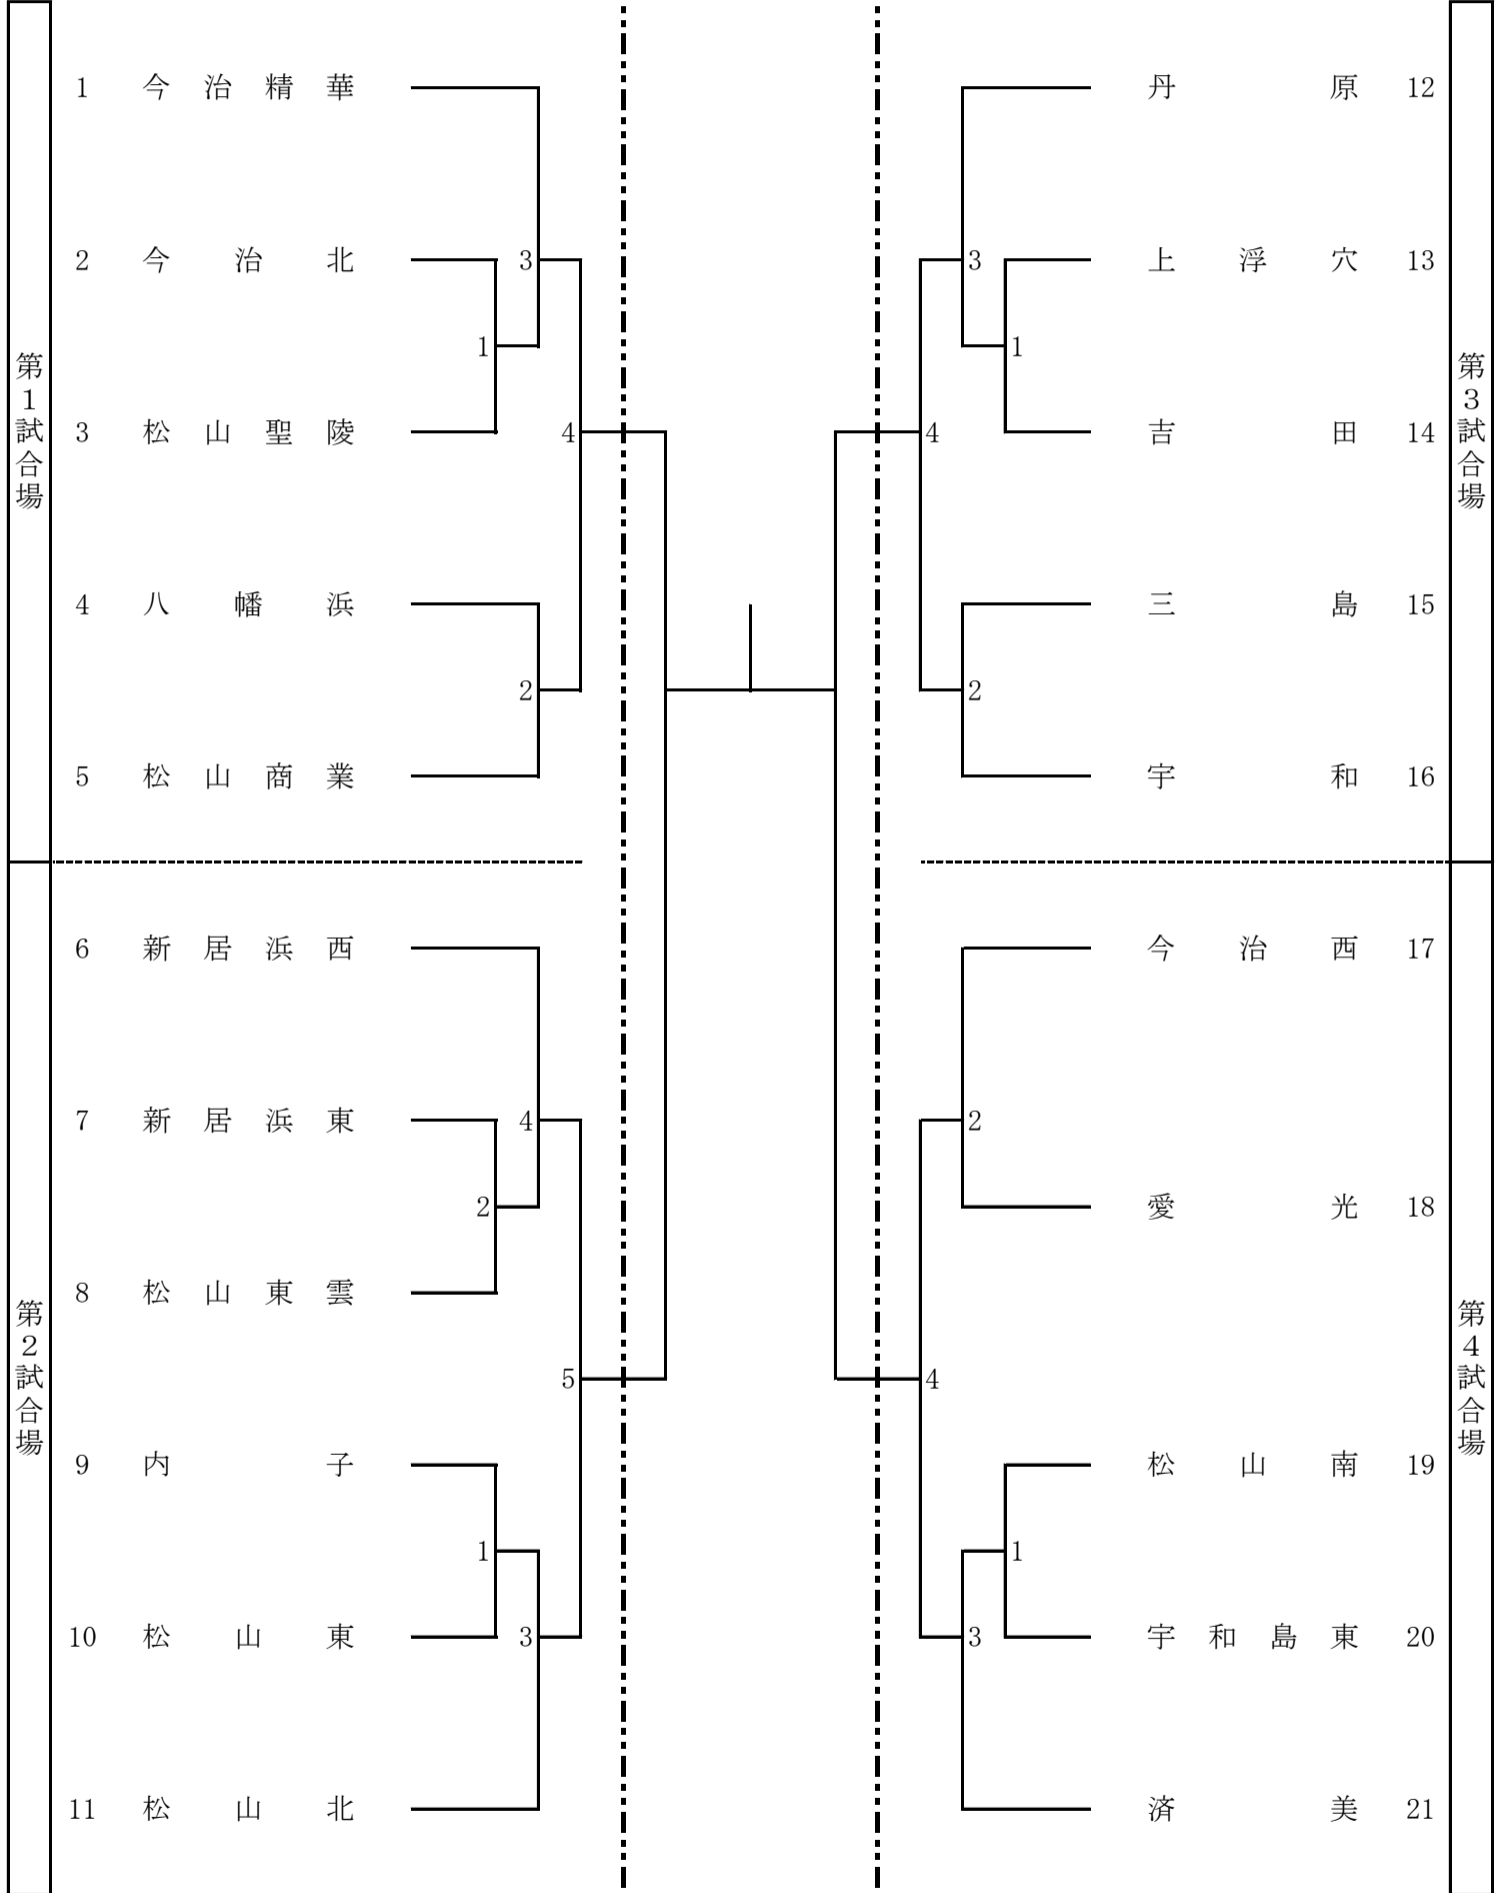

愛媛県武道館 主道場

女子団体

剣 道

(令和6年度)

兼全国及び四国高等学校選手権予選

令和6年6月2日(日)  
愛媛県武道館 主道場

男子団体