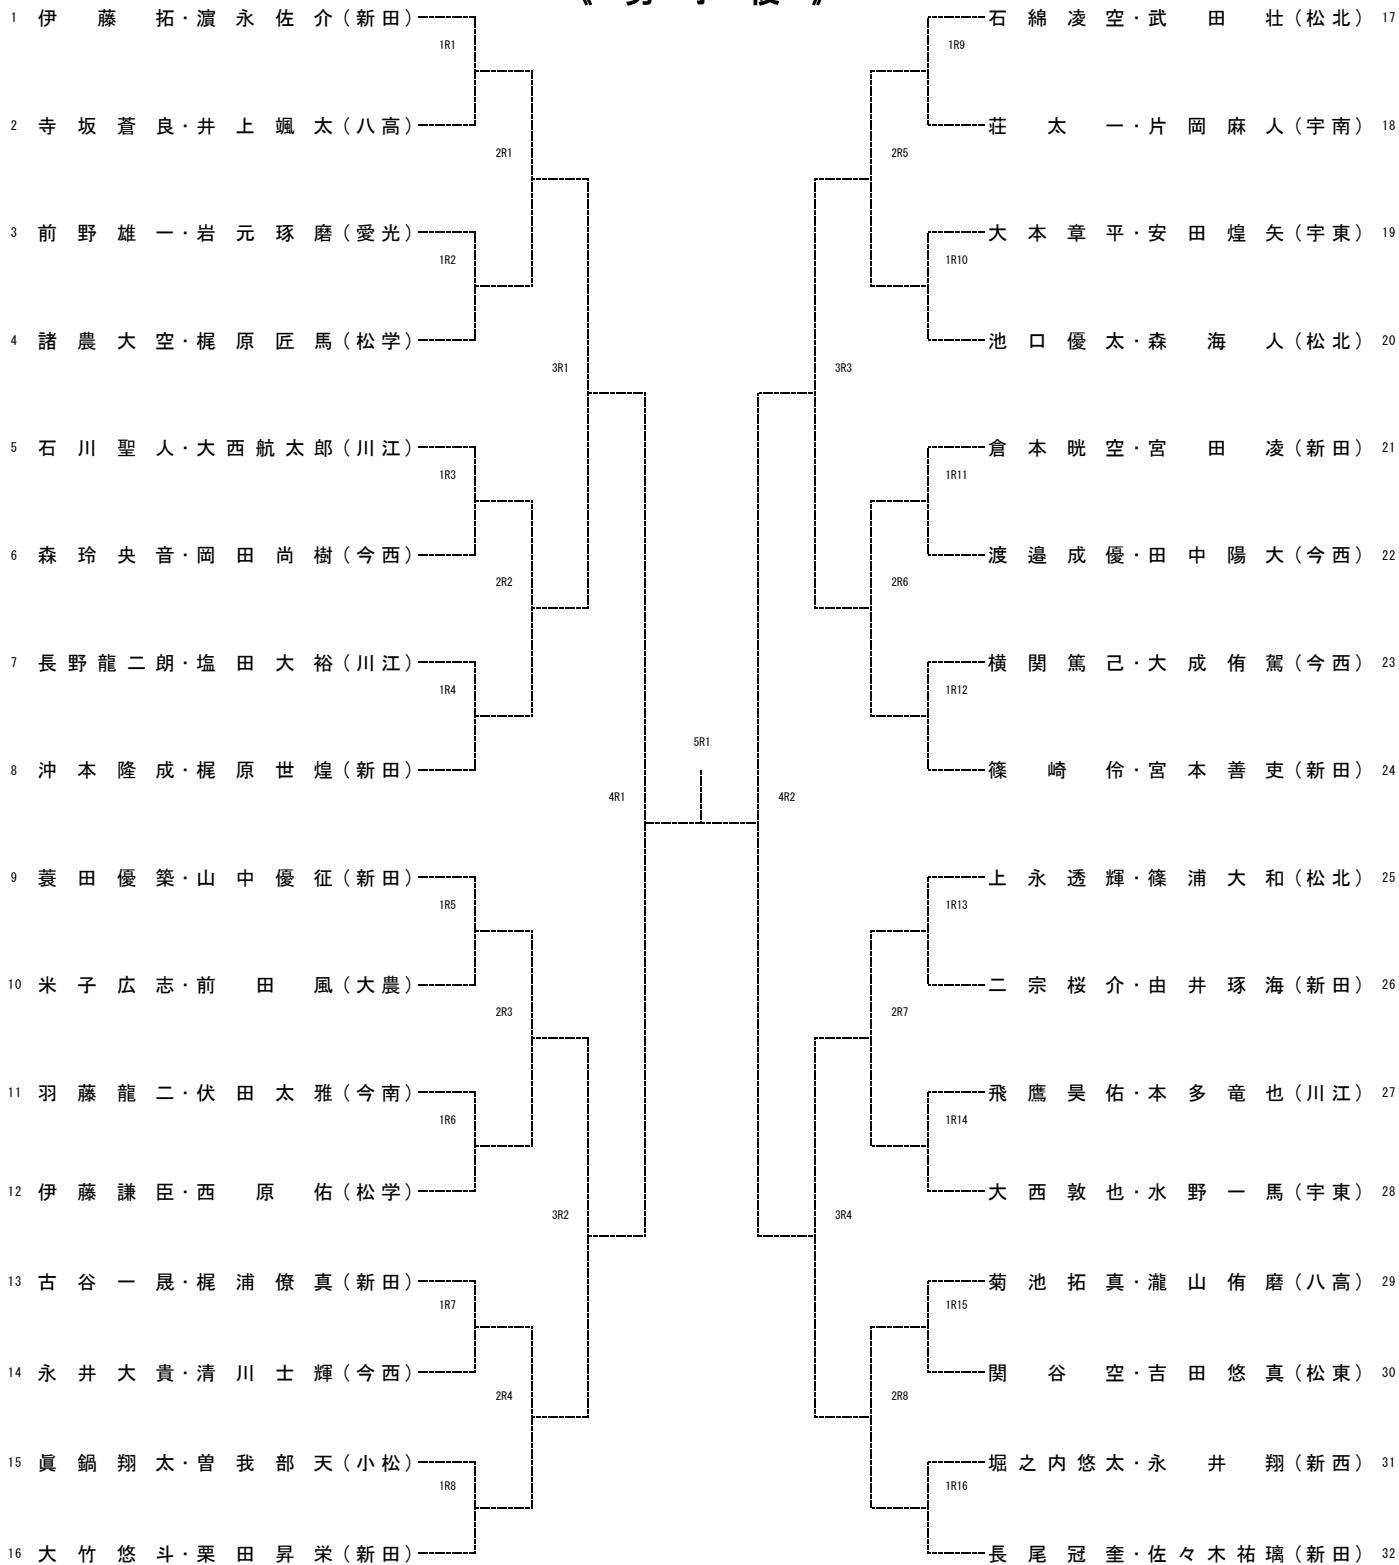

テニ

(令和6年度) 兼全国及び四国高等学校選手権県予選

1 日時	6月1日	8:30~集合受付	団体	1回戦から決勝	
	6月2日	8:30~集合受付	個人戦	シングルス1回戦から2回戦まで ダブルス1回戦から準々決勝まで	
2 会場	6月3日	8:30~集合受付	個人戦	シングルス・ダブルス決勝まで	
	6月1日	男子	愛媛県総合運動公園	女子	松山中央公園テニスコート
	6月2日	男子	愛媛県総合運動公園	女子	空港東第四公園テニスコート
	6月3日	男女	伊予市しおさい公園テニスコート 愛媛県総合運動公園		

《 男子 複 》