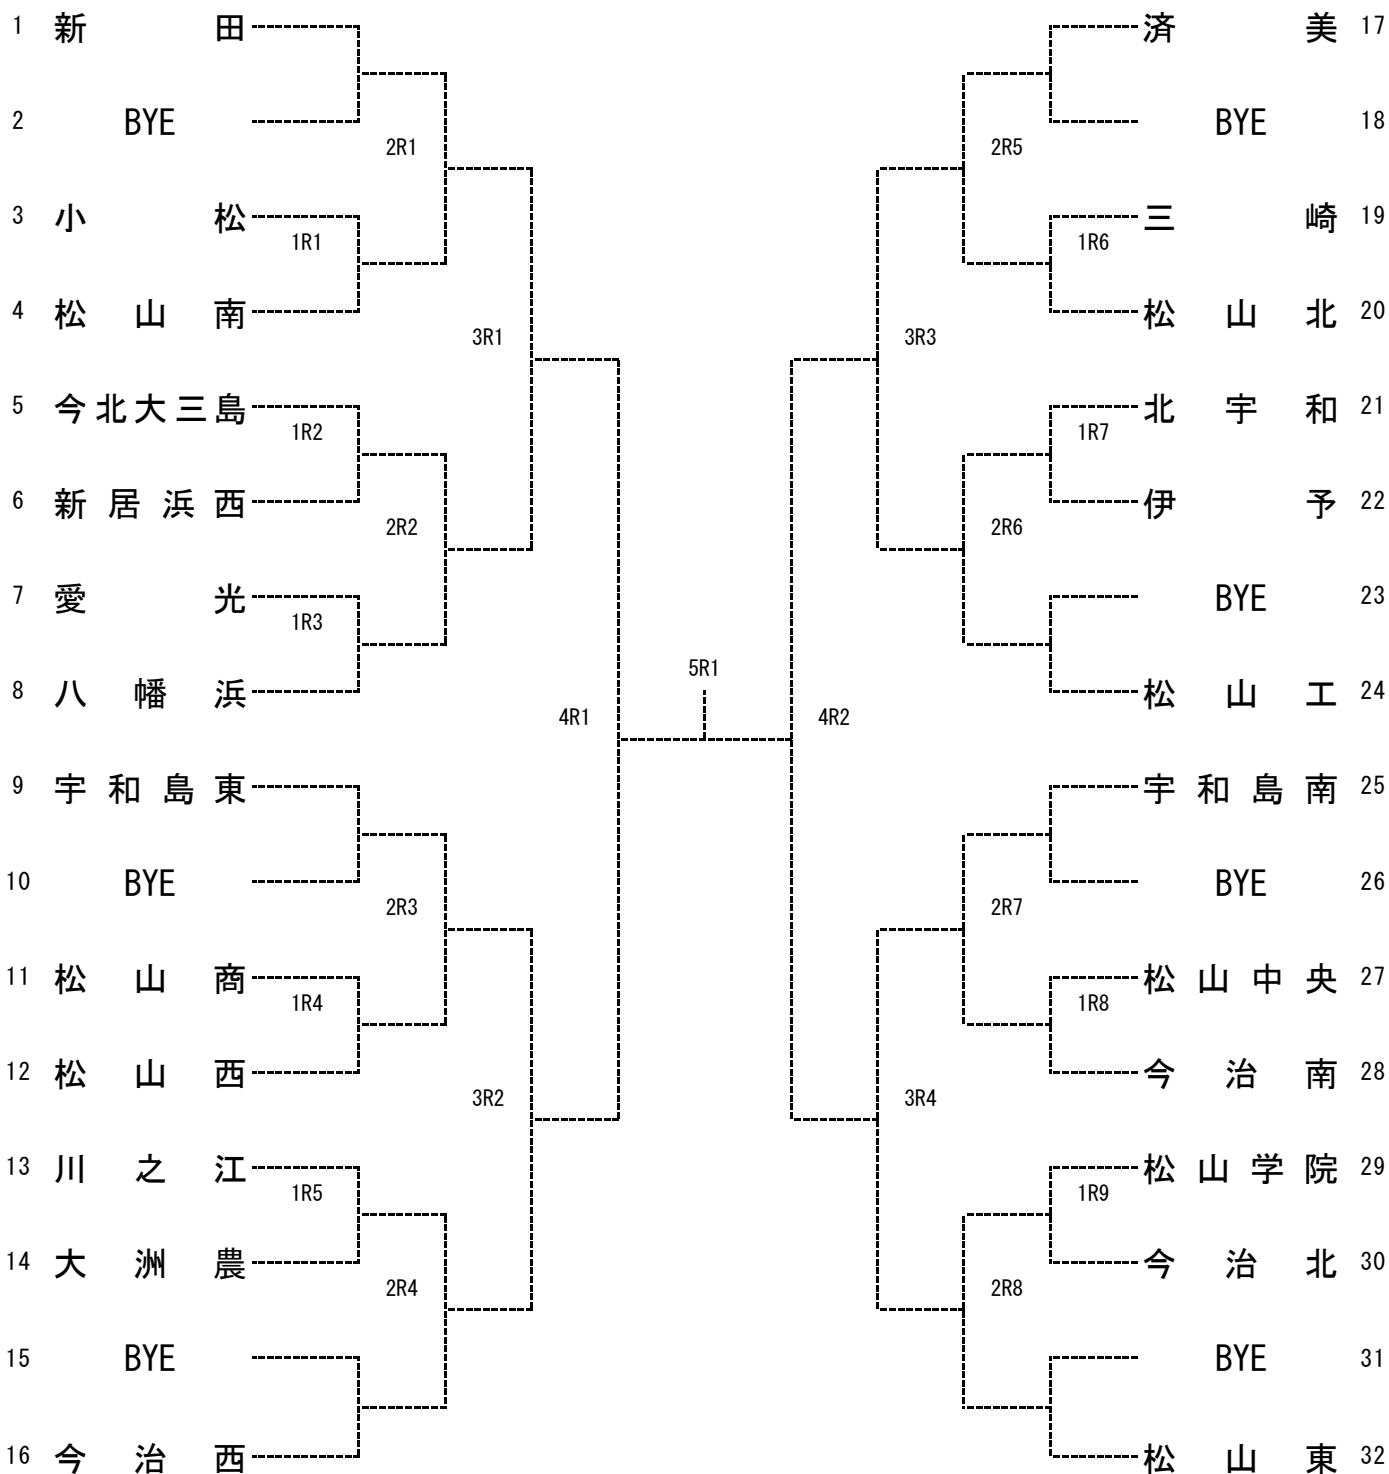

女子 松山中央公園テニスコート
女子 空港東第四公園テニスコート

伊予市しおさい公園テニスコート

6月3日 男女 愛媛県総合運動公園

《 男子 団体 》

テニス

(令和6年度)

兼全国及び四国高等学校選手権県予選

1 日時 6月1日 8:30~集合受付
 6月2日 8:30~集合受付
 6月3日 8:30~集合受付

2 会場 6月1日 男子 愛媛県総合運動公園
 6月2日 男子 愛媛県総合運動公園
 伊予市しおさい公園テニスコート
 6月3日 男女 愛媛県総合運動公園

団体 1回戦から決勝
 個人戦 シングルス1回戦から2回戦まで
 ダブルス1回戦から準々決勝まで
 個人戦 シングルス・ダブルス決勝まで

女子 松山中央公園テニスコート
 女子 空港東第四公園テニスコート

《 女子 団体 》

テニス

(令和6年度)

兼全国及び四国高等学校選手権県予選