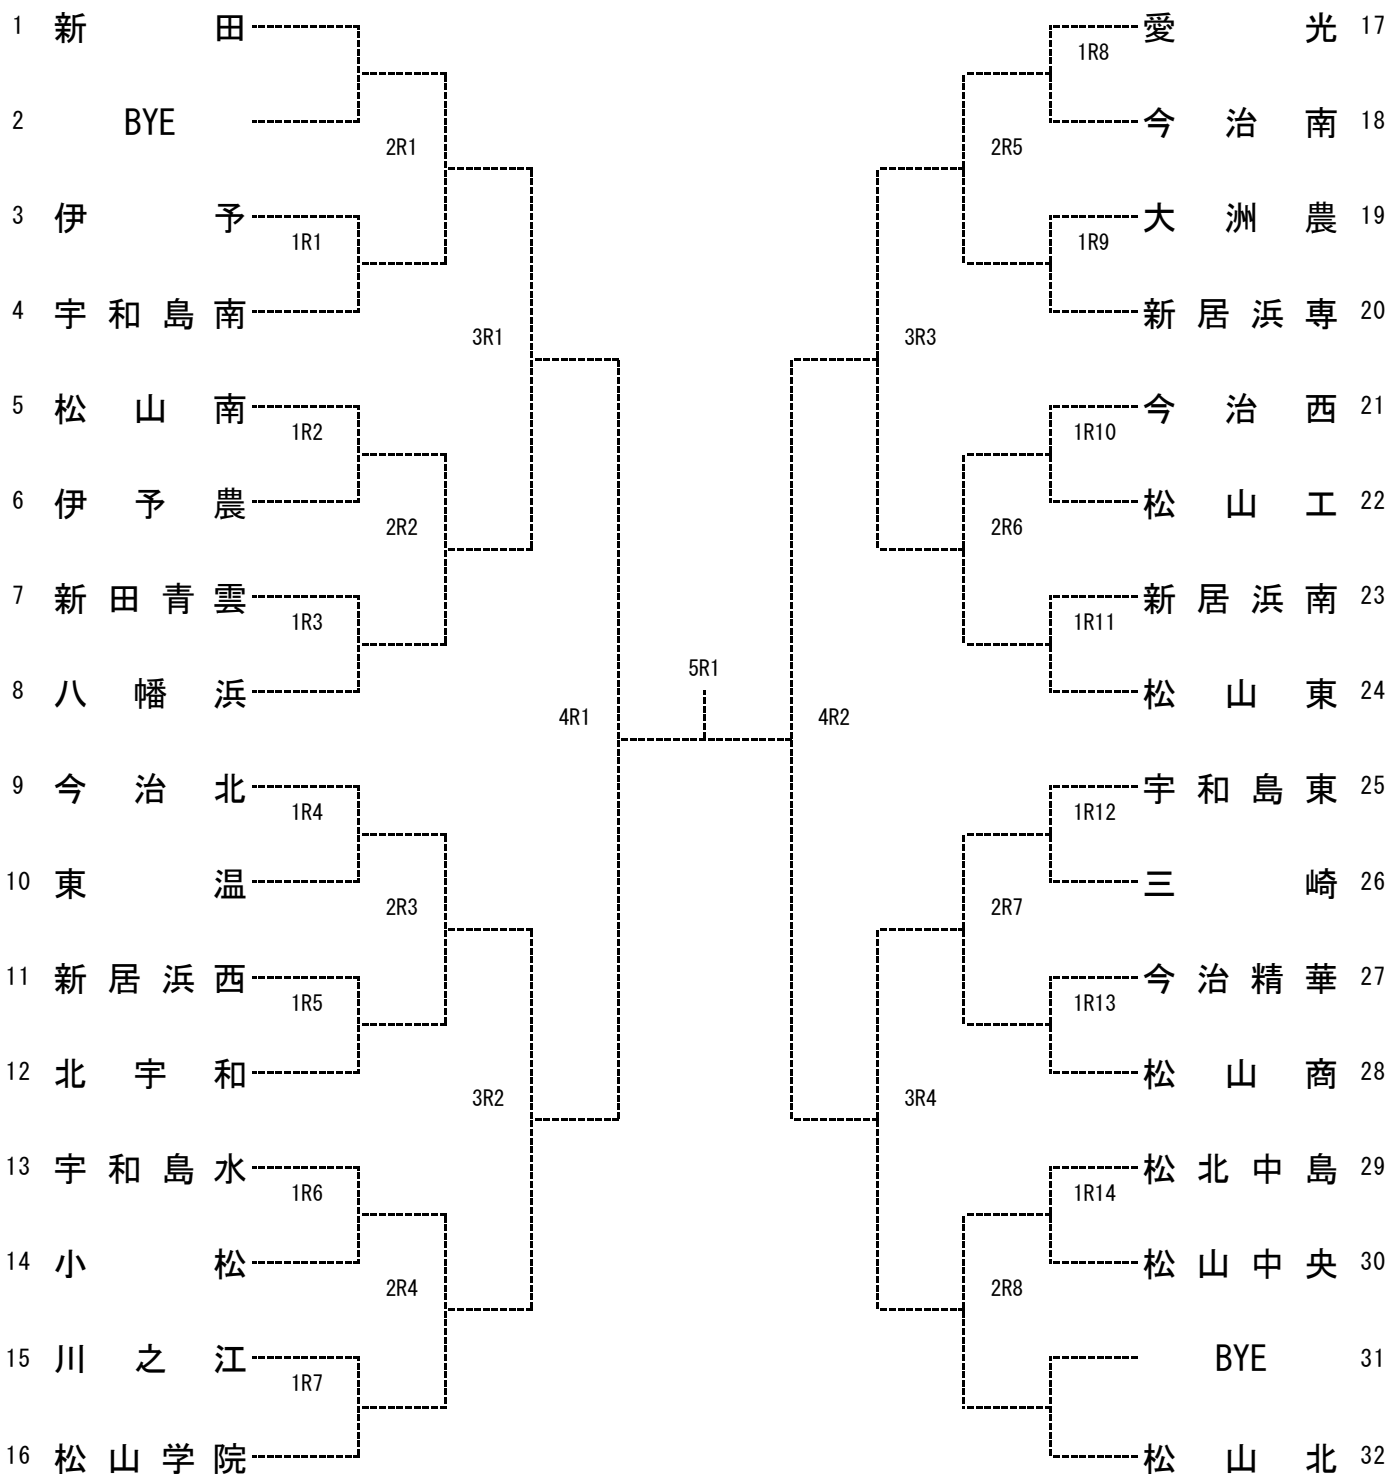

テニス

(令和6年度)

兼全国及び四国高等学校選手権県予選

1 日時 6月1日 8:30~集合受付
6月2日 8:30~集合受付

団体 1回戦から決勝
個人戦 シングルス1回戦から2回戦まで
ダブルス1回戦から準々決勝まで

6月3日 8:30~集合受付

個人戦 シングルス・ダブルス決勝まで

2 会場 6月1日 男子 愛媛県総合運動公園
6月2日 男子 愛媛県総合運動公園

女子 松山中央公園テニスコート
女子 空港東第四公園テニスコート

伊予市しおさい公園テニスコート

6月3日 男女 愛媛県総合運動公園

《 男子 団体 》