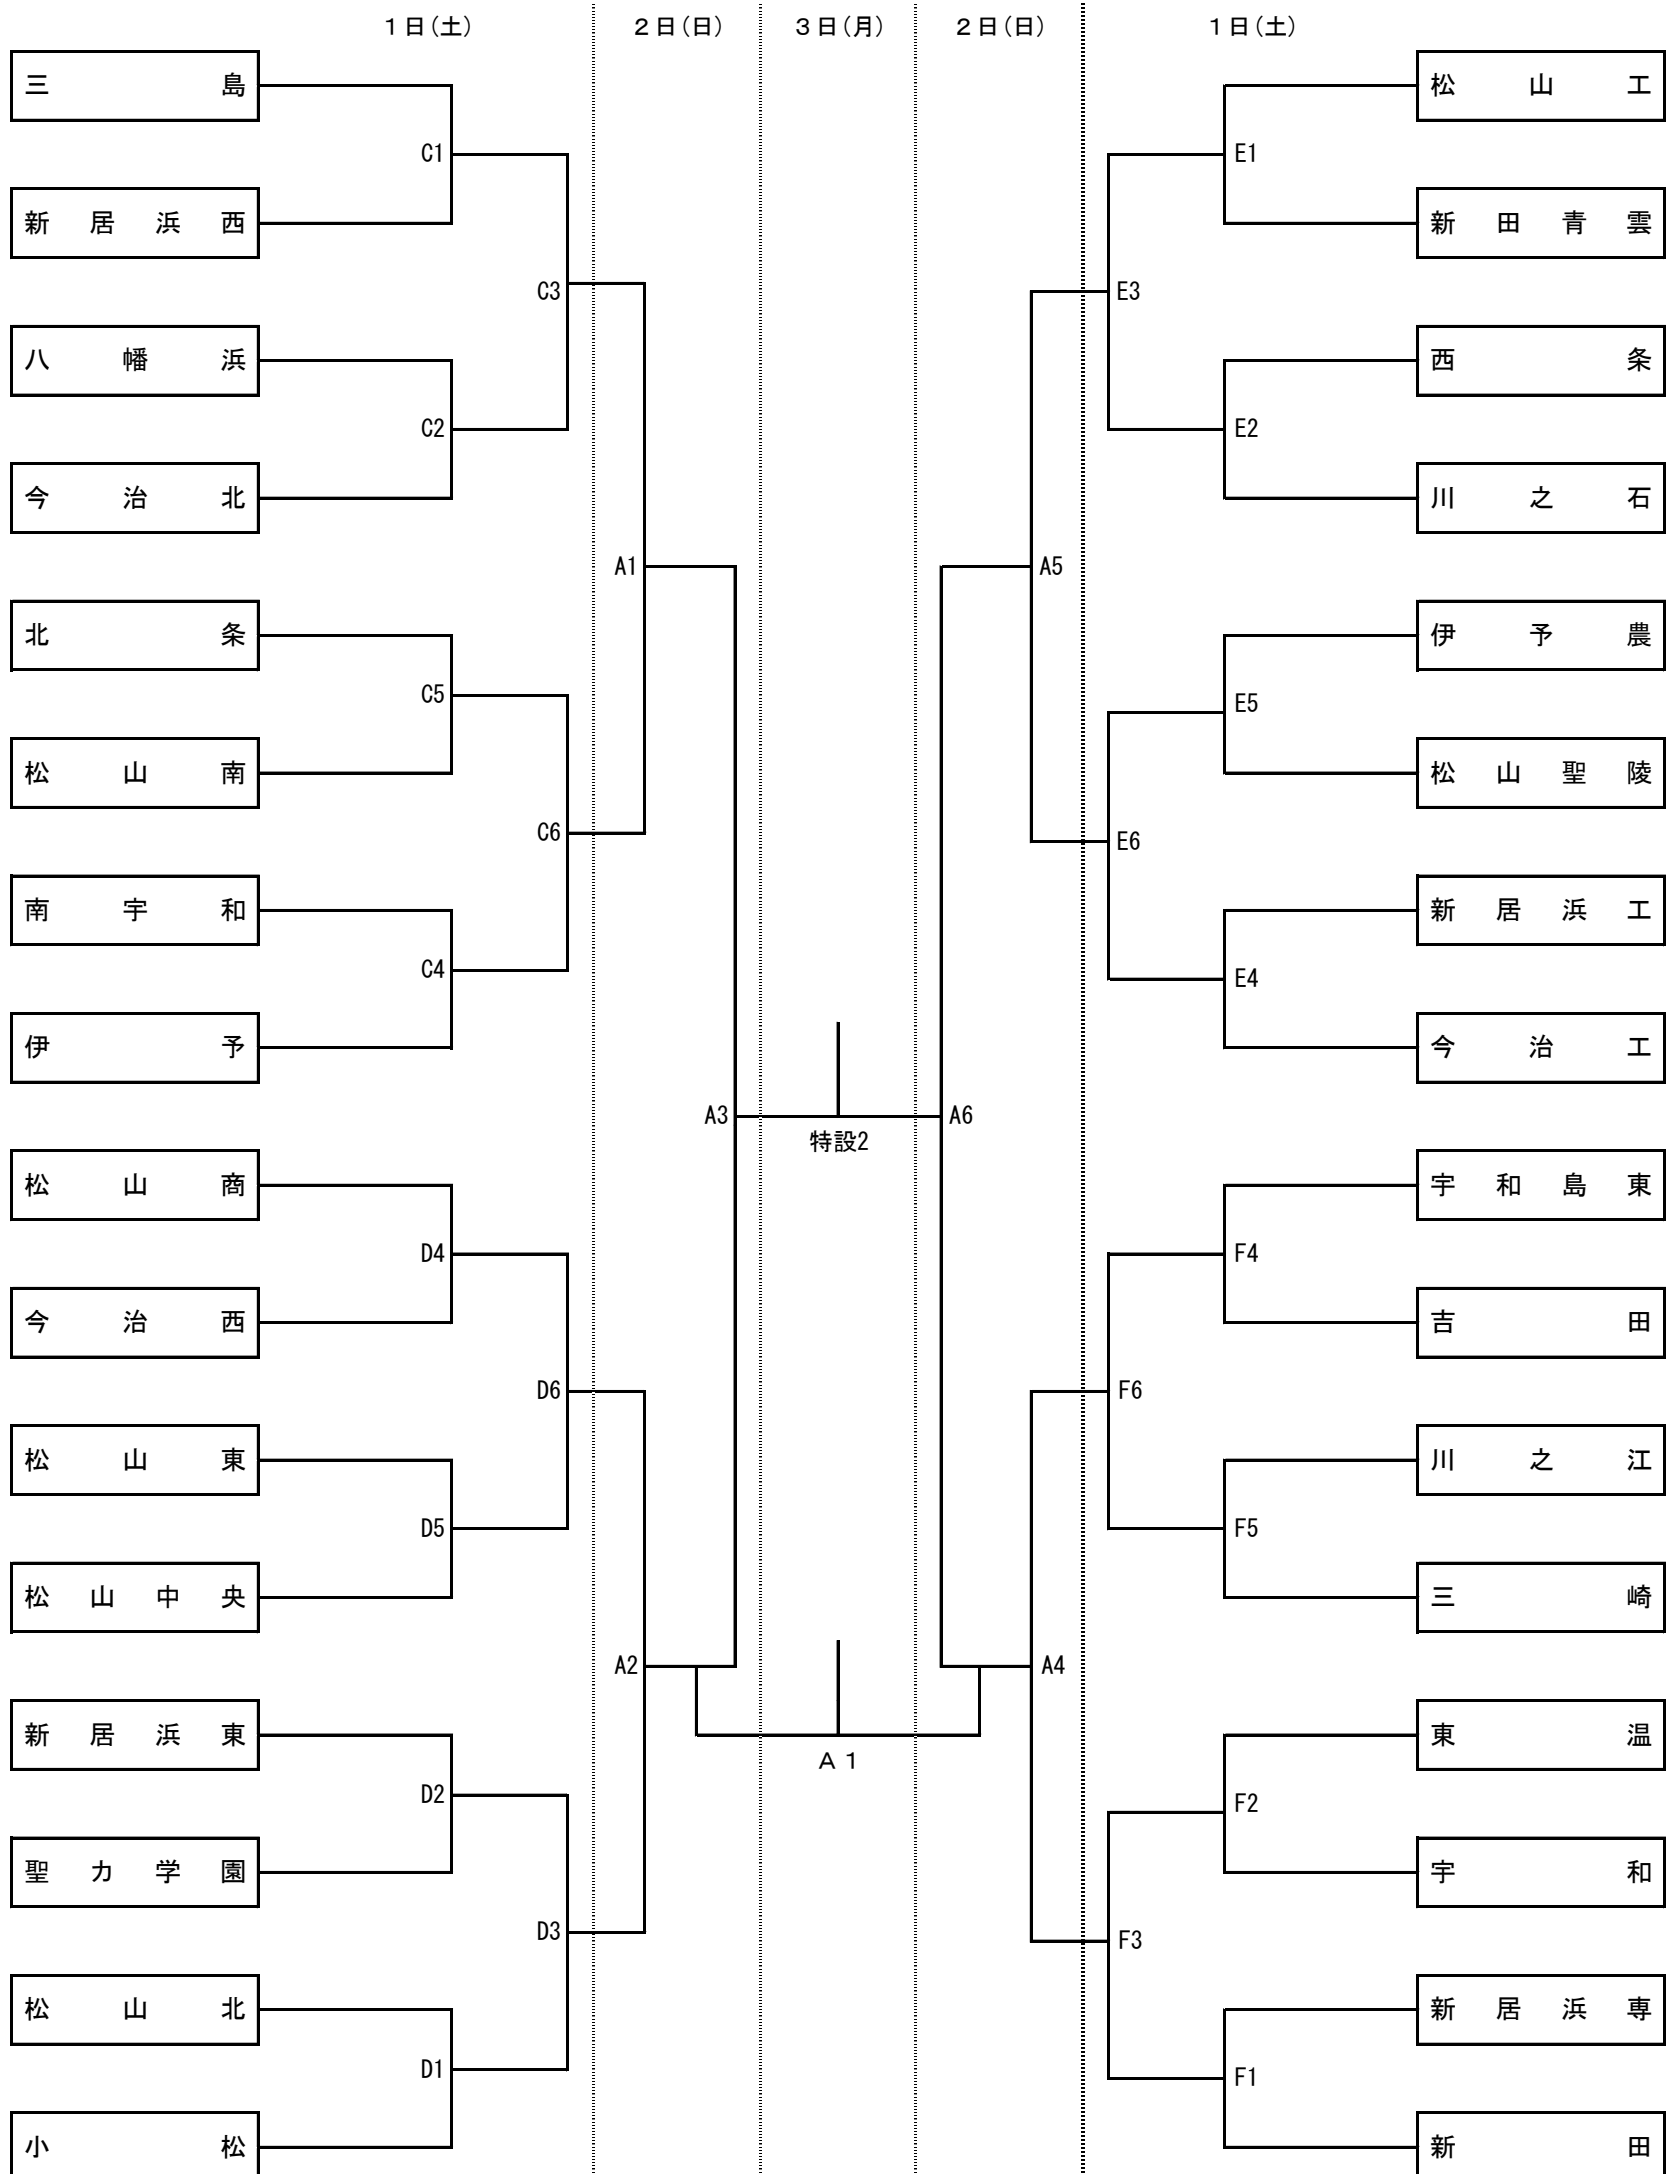

バレーボール (令和6年度) 兼 全国及び四国高等学校選手権県予選

6月1日(土) 9:30 試合開始【1・2回戦】 [伊予高校(C・D)・新田高校(E・F)]

6月2日(日) 9:30 試合開始【3回戦・準決勝】 [松前公園体育館(A)]

6月3日(月) 9:30 試合開始【3位決定戦・決勝戦】 [松前公園体育館(A・特設)]

※大会を通じて代表者会議は実施しません。

《男子》

【組合せ】

**バレーボール** (令和6年度) 兼 全国及び四国高等学校選手権県予選

6月1日(土) 9:30 試合開始【1・2回戦】 [東温高校(G・H)松山東高校(I・J)]

6月2日(日) 9:30 試合開始【3回戦・準決勝】 [松前公園体育館(B)]

6月3日(月) 9:30 試合開始【3位決定戦・決勝戦】 [松前公園体育館(B・特設)]

※大会を通じて代表者会議は実施しません。

《女子》

【組合せ】